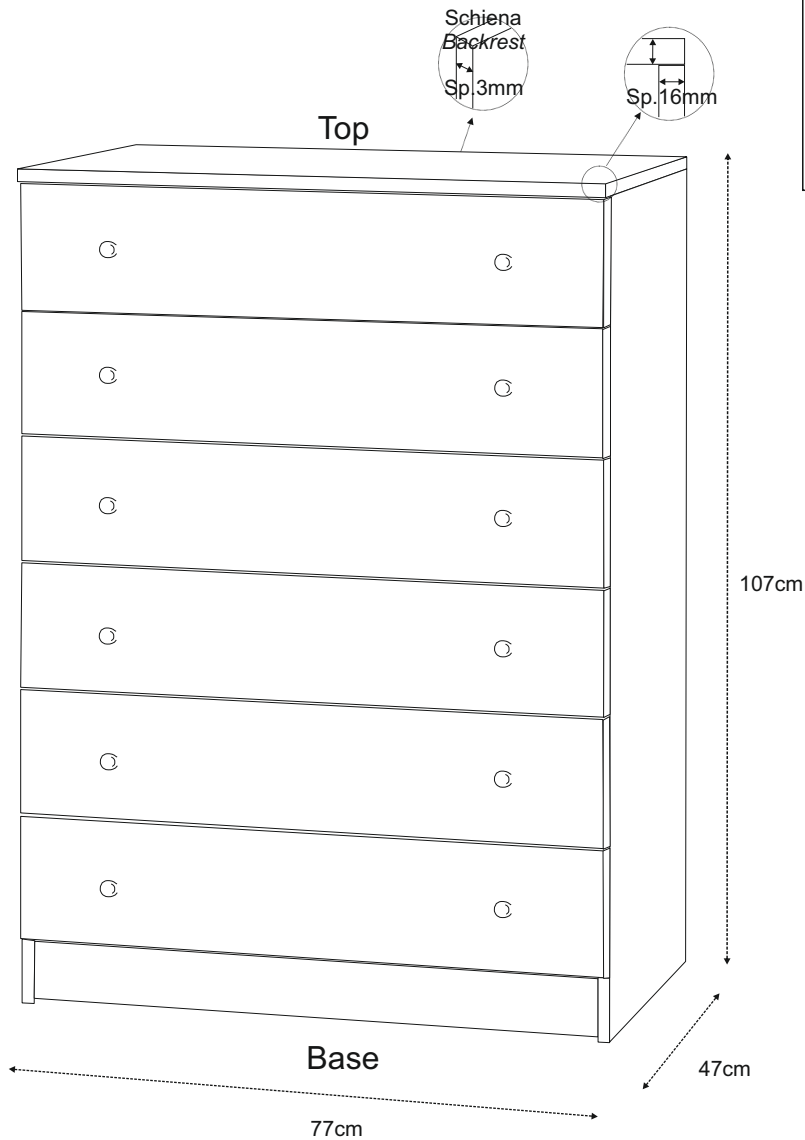

Misure / Measures

Dettagli / Details

Cabinet

- Struttura materiale in truciolare nobilitato
- Pomoli in colore struttura
- Guide cassetti in plastica
- Mobile montato
- *Material structure in engineered wood*
- *Knobs in colour structure*
- *Plastic drawer runner*
- *Assembled furniture*

## Istruzioni di montaggio / Assembly Instructions

**E**

**F**

**G**

**H**

**I**

**L**

Scheda Prodotto / Product Sheet