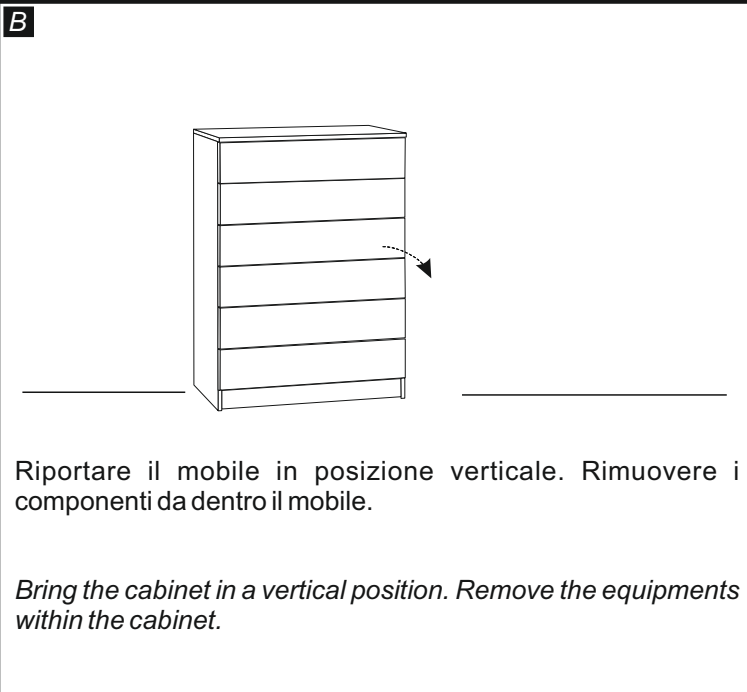

Misure / Measures

Dettagli / Details

Cabinet

- Struttura materiale in truciolare nobilitato
- Pomoli in colore struttura
- Guide cassetti in plastica
- Mobile montato
- *Material structure in engineered wood*
- *Knobs in colour structure*
- *Plastic drawer runner*
- *Assembled furniture*

## Istruzioni di montaggio / Assembly Instructions

**E**

**F**

**G**

**H**

**I**

**L**

Scheda Prodotto / Product Sheet