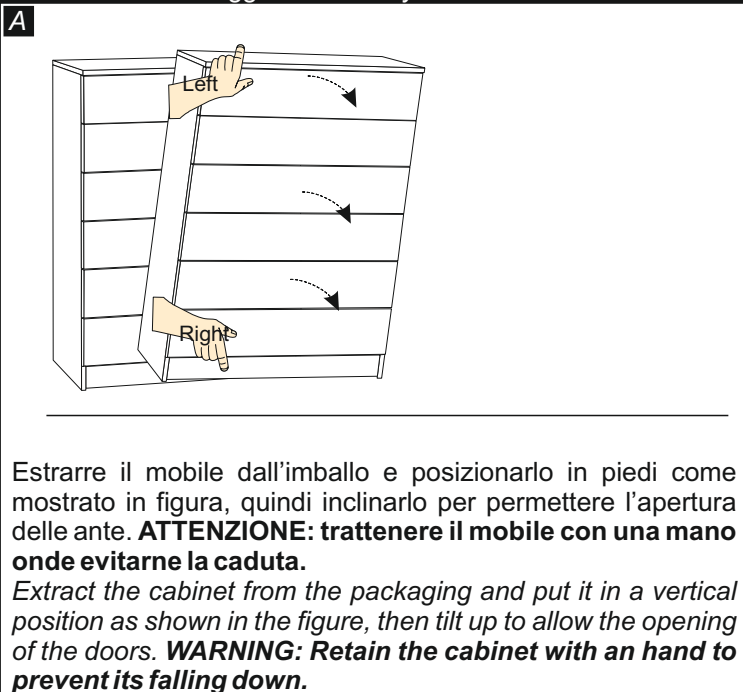

Misure / Measures

Dettagli / Details

Cabinet

- Struttura materiale in truciolare nobilitato
- Pomoli in colore struttura
- Guide cassetti in plastica
- Mobile montato
- *Material structure in engineered wood*
- *Knobs in colour structure*
- *Plastic drawer runner*
- *Assembled furniture*

## Istruzioni di montaggio / Assembly Instructions

**E**

**F**

**G**

**H**

**I**

**L**

Scheda Prodotto / Product Sheet